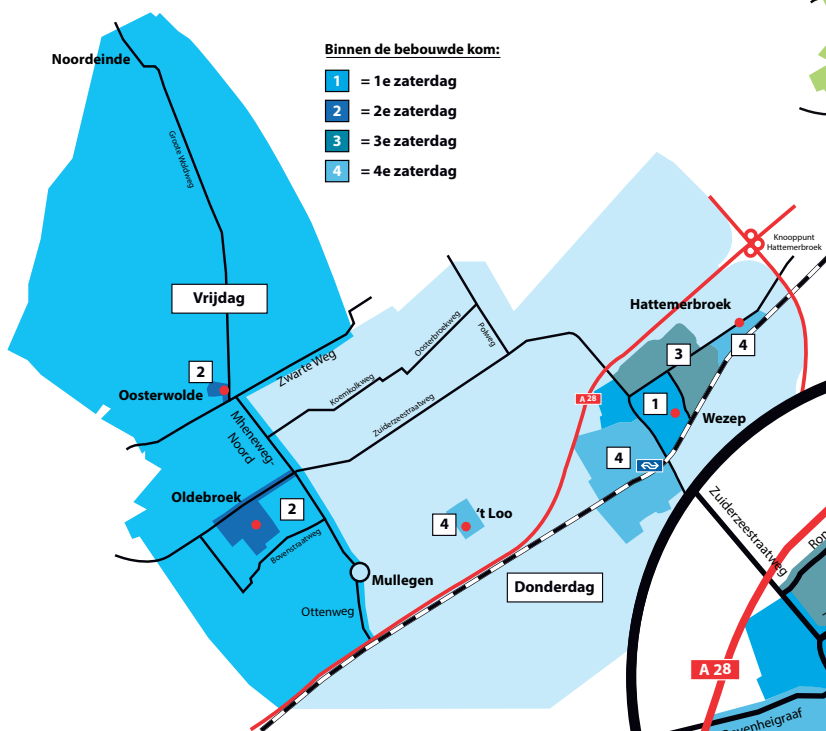

JULI

W	26	27	28	29	30
Ma		4	11	18	25
Di		5	12	19	26
Wo		6	13	20	27
Do		7	14	21	28
Vr	1	8	15	22	29
Za	2	9	16	23	30
Zo	3	10	17	24	31

AUGUSTUS

W	31	32	33	34	35
Ma	1	8	15	22	29
Di	2	9	16	23	30
Wo	3	10	17	24	31
Do	4	11	18	25	
Vr	5	12	19	26	
Za	6	13	20	27	
Zo	7	14	21	28	

SEPTEMBER

W	35	36	37	38	39
Ma		5	12	19	26
Di		6	13	20	27
Wo		7	14	21	28
Do	1	8	15	22	29
Vr	2	9	16	23	30
Za	3	10	17	24	
Zo	4	11	18	25	

OKTOBER

W	39	40	41	42	43	44
Ma		3	10	17	24	31
Di		4	11	18	25	
Wo		5	12	19	26	
Do		6	13	20	27	
Vr		7	14	21	28	
Za	1	8	15	22	29	
Zo	2	9	16	23	30	

NOVEMBER

W	44	45	46	47	48
Ma		7	14	21	28
Di	1	8	15	22	29
Wo	2	9	16	23	30
Do	3	10	17	24	
Vr	4	11	18	25	
Za	5	12	19	26	
Zo	6	13	20	27	

DECEMBER

W	48	49	50	51	52
Ma		5	12	19	26
Di		6	13	20	27
Wo		7	14	21	28
Do	1	8	15	22	29
Vr	2	9	16	23	30
Za	3	10	17	24	31
Zo	4	11	18	25	

Wijzigingen en drukfouten voorbehouden, aan de inhoud kunnen geen rechten worden ontleend

Binnen de bebouwde kom:

- 1** = 1e zaterdag
- 2** = 2e zaterdag
- 3** = 3e zaterdag
- 4** = 4e zaterdag

Let op: er is een routewijziging op de inzameling OPK. Zowel in 't Loo als in Hattermerbroek wordt OPK nu opgehaald op de 4^e zaterdag van de maand.