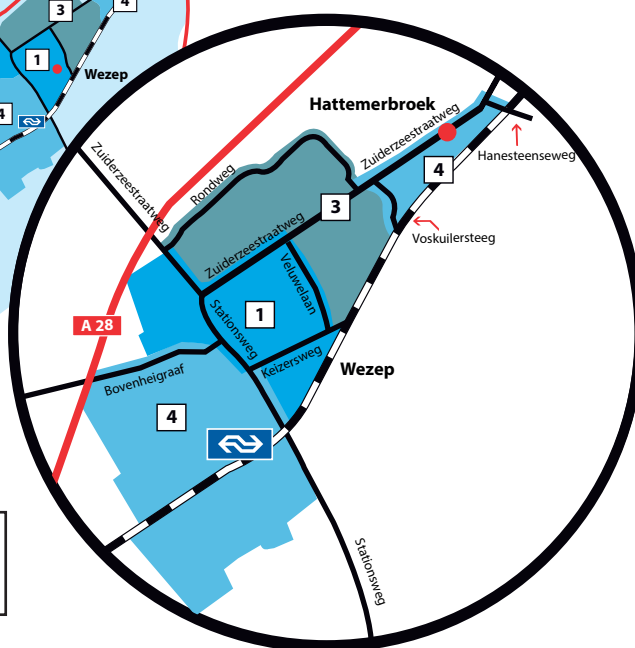

NOVEMBER

W	44	45	46	47	48
Ma		7	14	21	28
Di	1	8	15	22	29
Wo	2	9	16	23	30
Do	3	10	17	24	
Vr	4	11	18	25	
Za	5	12	19	26	
Zo	6	13	20	27	

DECEMBER

W	48	49	50	51	52
Ma		5	12	19	26
Di		6	13	20	27
Wo		7	14	21	28
Do	1	8	15	22	29
Vr	2	9	16	23	30
Za	3	10	17	24	31
Zo	4	11	18	25	

Wijzigingen en drukfouten voorbehouden, aan de inhoud kunnen geen rechten worden ontleend

Binnen de bebouwde kom:

- 1** = 1e zaterdag
- 2** = 2e zaterdag
- 3** = 3e zaterdag
- 4** = 4e zaterdag

Let op: er is een routewijziging op de inzameling OPK. Zowel in 't Loo als in Hattermerbroek wordt OPK nu opgehaald op de 4^e zaterdag van de maand.